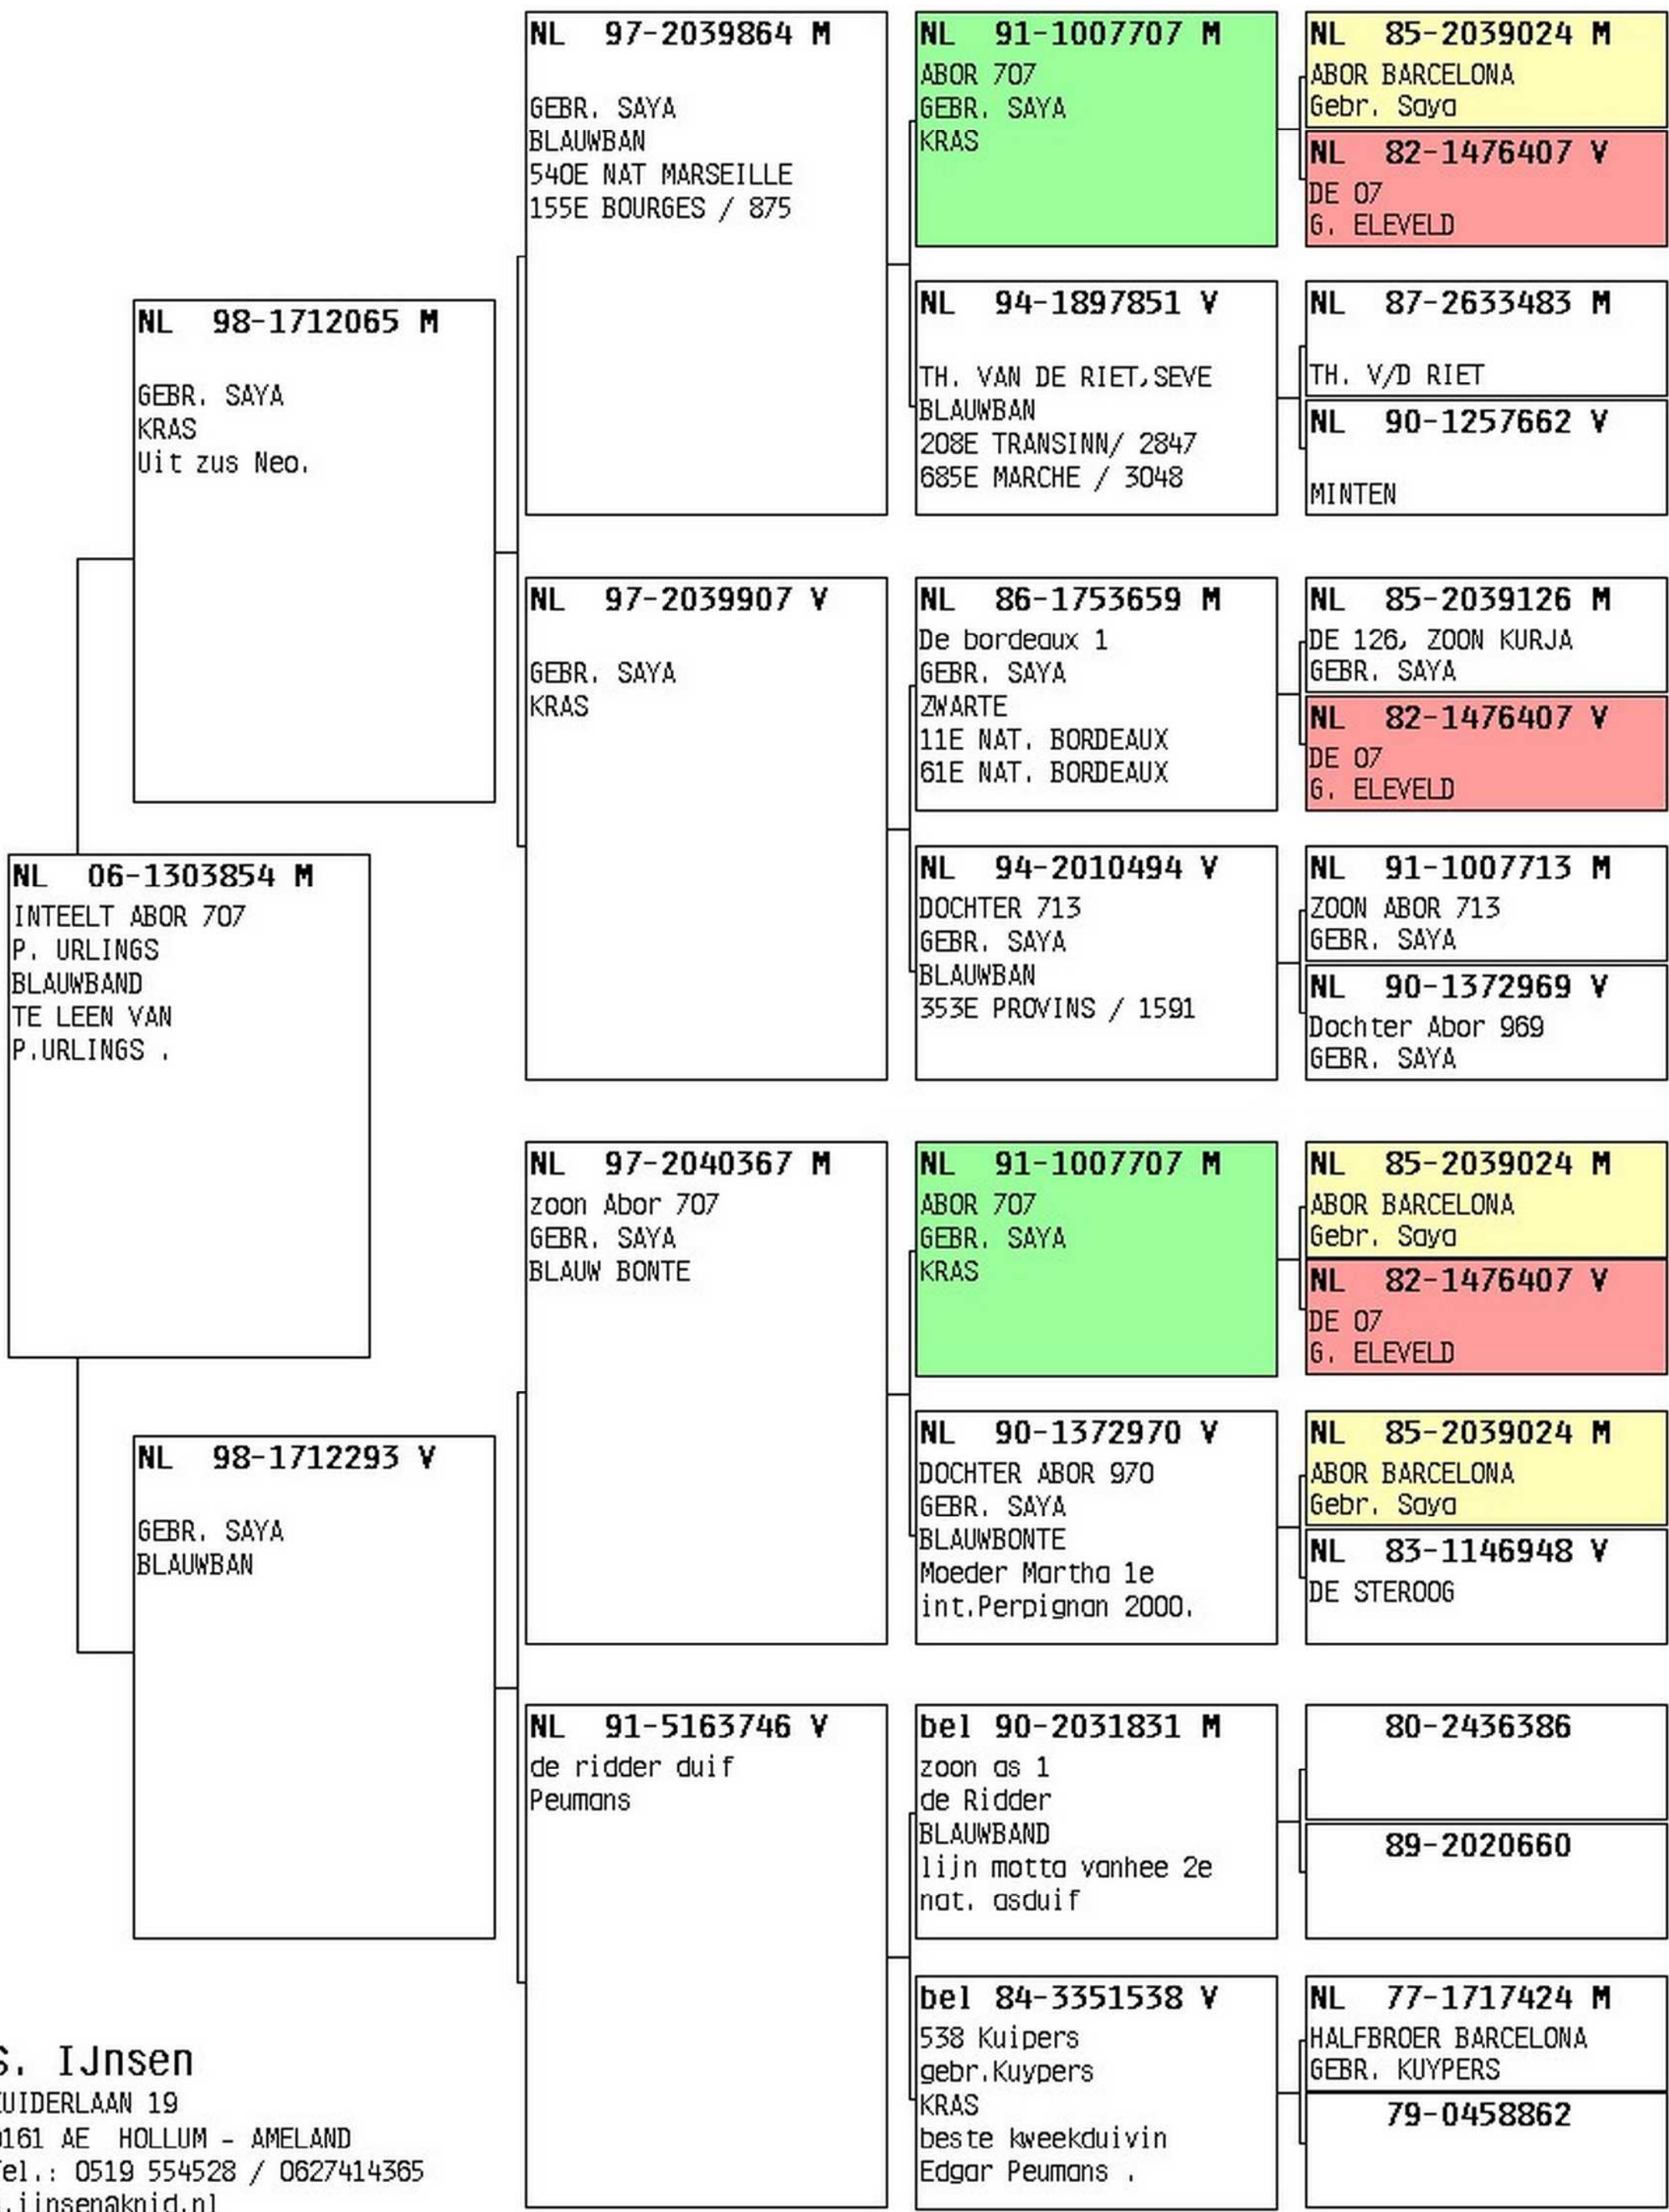

Stamkaart Reisduif: NL 06-1303854 M

S. IJnsen
ZUIDERLAAN 19
9161 AE HOLLUM - AMELAND
Tel.: 0519 554528 / 0627414365
s.ijnsen@knid.nl